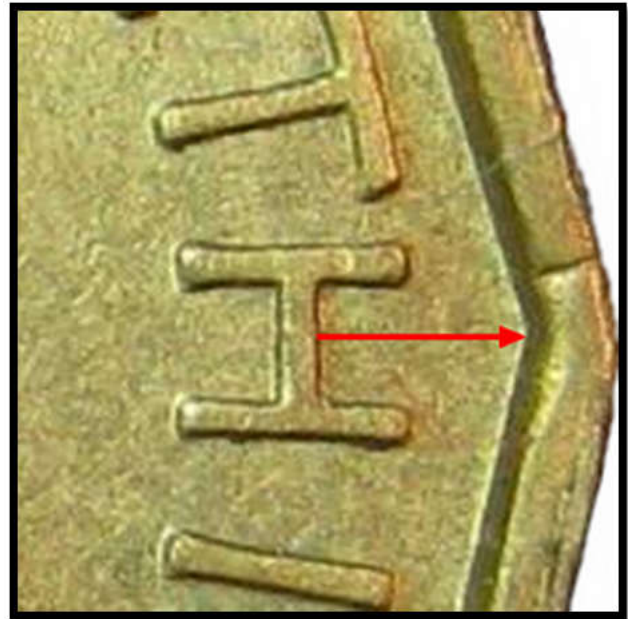

ROYAUME UNI

Three Pence

1953

Type A

Type B

Le portrait de la reine est plus en relief sur le type B.

Type A

H sous le coin.

Type B

H en face du coin.

Le portrait a plus en relief sur le type B.

KM 894

Images aimablement fournies par <http://www.declanmagecoins.co.uk>