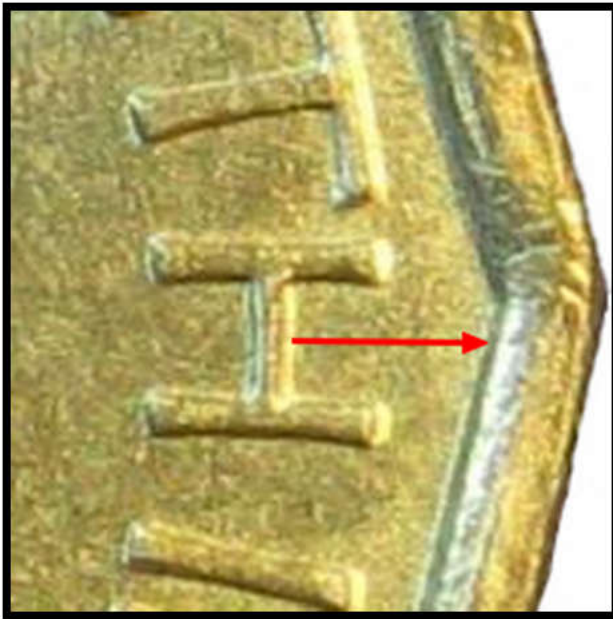

ROYAUME UNI

Three Pence

1953

Type A

Type B

Le portrait de la reine est plus en relief sur le type B.

Type A

H sous le coin.

Type B

H en face du coin.

Le portrait a plus en relief sur le type B.

KM 894

Images aimablement fournies par <http://www.declanmagecoins.co.uk>