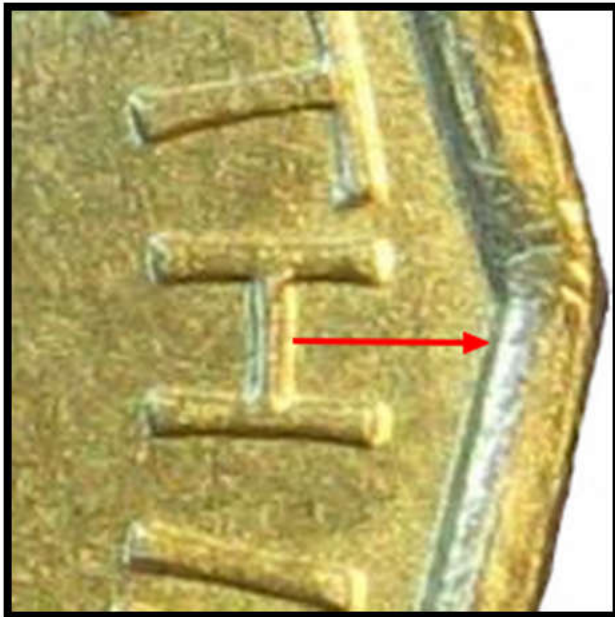

# ROYAUME UNI

Three Pence

1953

**Type A**

**Type B**

Le portrait de la reine est plus en relief sur le type B.

### Type A

H sous le coin.

### Type B

H en face du coin.

Le portrait a plus en relief sur le type B.

KM 894

Images aimablement fournies par <http://www.declanmagecoins.co.uk>