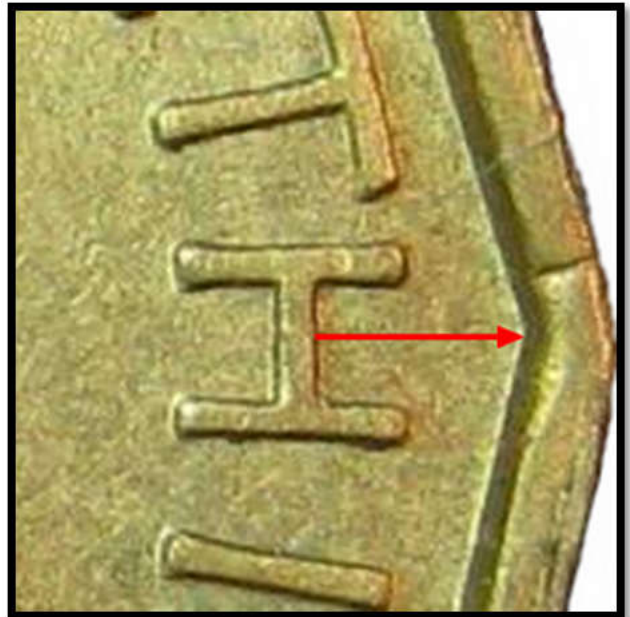

# ROYAUME UNI

Three Pence

1953

**Type A**

**Type B**

Le portrait de la reine est plus en relief sur le type B.

### Type A

H sous le coin.

### Type B

H en face du coin.

Le portrait a plus en relief sur le type B.

KM 894

Images aimablement fournies par <http://www.declanmagecoins.co.uk>