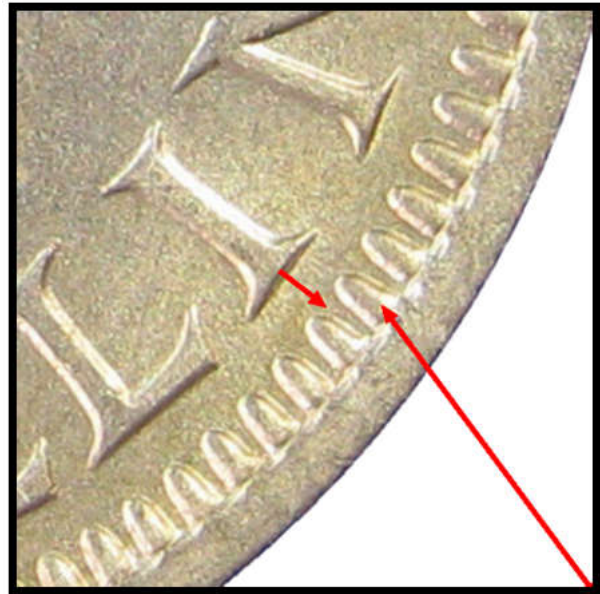

ROYAUME UNI

Shilling

1955

Type A

Grande gravure.

Type B

Petite gravure

Type A

118 Denticules.

Type B

119 Denticules

La gravure est plus grande sur le type A.

KM 905

Images aimablement fournies par <http://www.declanimagecoins.co.uk>