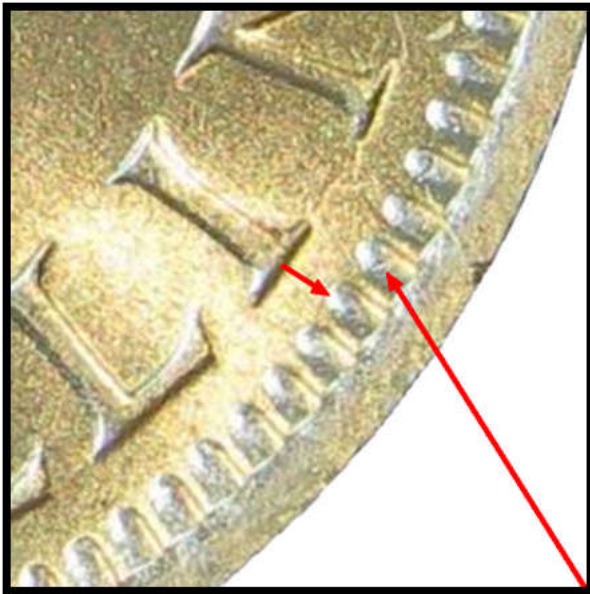

ROYAUME UNI

Shilling

1955

Type A

Grande gravure.

Type B

Petite gravure

Type A

118 Denticules.

Type B

119 Denticules

La gravure est plus grande sur le type A.

KM 905

Images aimablement fournies par <http://www.declanimagecoins.co.uk>