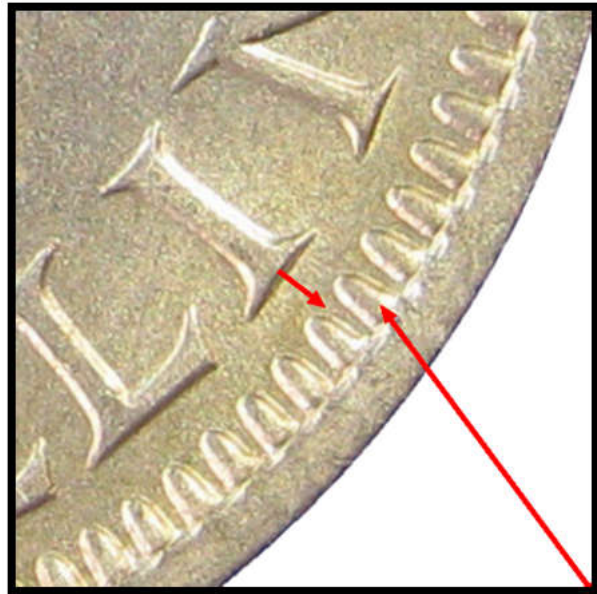

ROYAUME UNI

Shilling

1955

Type A

Grande gravure.

Type B

Petite gravure

Type A
118 Denticules.

Type B
119 Denticules

La gravure est plus grande sur le type A.

KM 905

Images aimablement fournies par <http://www.declanimagecoins.co.uk>