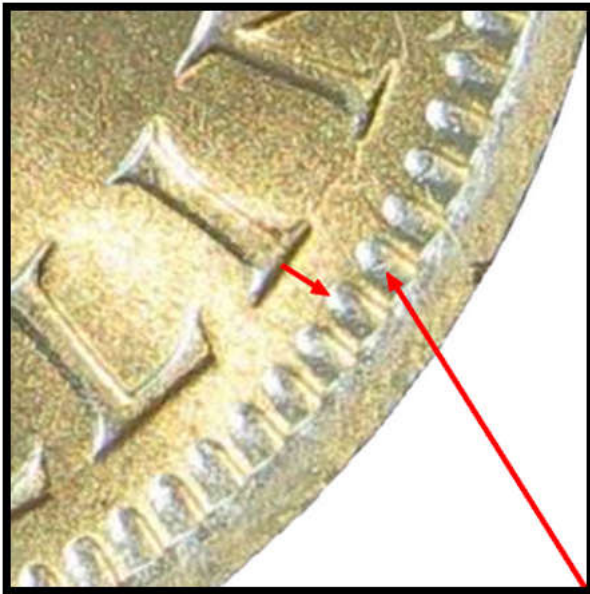

ROYAUME UNI

Shilling

1955

Type A

Grande gravure.

Type B

Petite gravure

Type A
118 Denticules.

Type B
119 Denticules

La gravure est plus grande sur le type A.

KM 905

Images aimablement fournies par <http://www.declanimagecoins.co.uk>