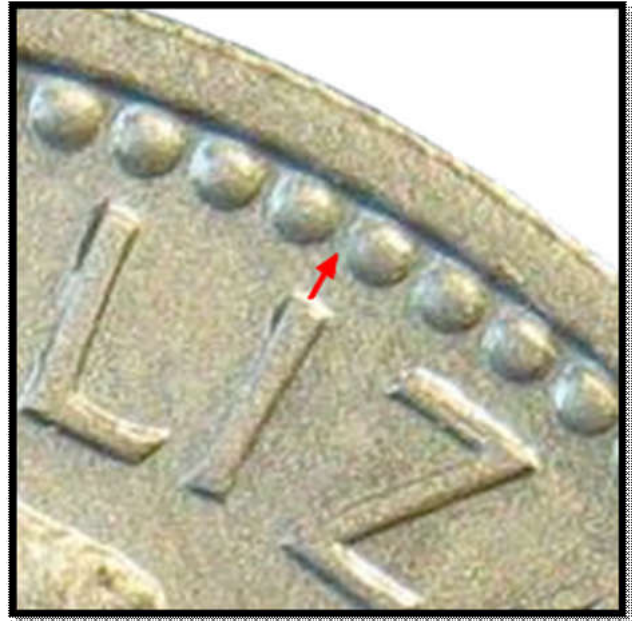

# ROYAUME UNI

Shilling

1953

**Type A**

**Type B**

Le portrait de la reine est plus grand et plus en relief sur le type B.

### Type A

I en face du denticule.  
Légende éloignée du listel.

### Type B

I entre deux denticules.  
Légende près du listel.

Le portrait est plus grand et plus en relief sur le type B. Signature MC.

KM 891