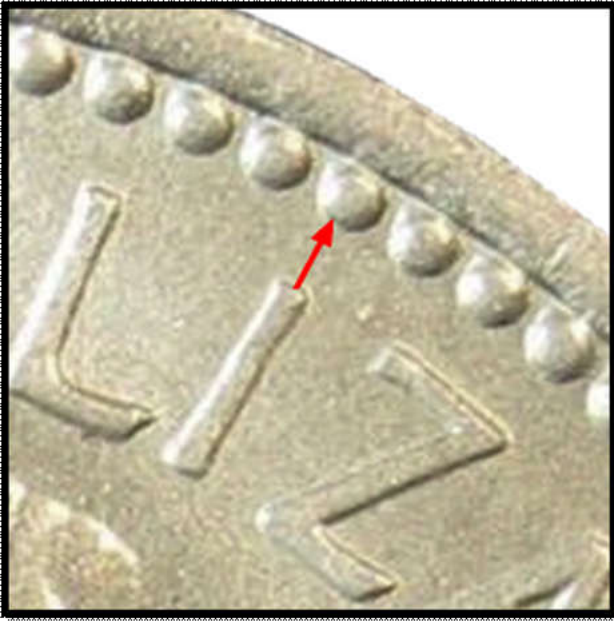

# ROYAUME UNI

Shilling

1953

**Type A**

**Type B**

Le portrait de la reine est plus grand et plus en relief sur le type B.

### Type A

I en face du denticule.  
Légende éloignée du listel.

### Type B

I entre deux denticules.  
Légende près du listel.

Le portrait est plus grand et plus en relief sur le type B. Signature MC.

KM 891