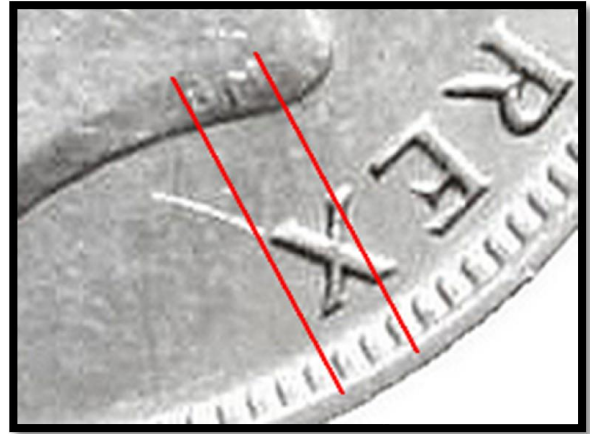

# ROYAUME UNI

½ Crown, 1 Shilling, 6 Pence.

1926

Type A.

1920/1926

Type B.

1926/1927

**Type A.**

Signature BM à gauche du X.

**Type B.**

Signature BM au dessus du X.

**Type A.**

Le I de GEORGIVS entre deux denticules courts.

**Type B.**

Le I de GEORGIVS en face d'un denticule long.