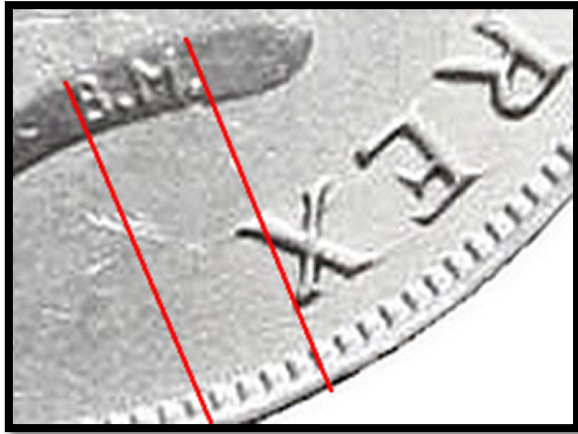

# ROYAUME UNI

½ Crown, 1 Shilling, 6 Pence.

1926

Type A.

1920/1926

Type B.

1926/1927

**Type A.**

Signature BM à gauche du X.

**Type B.**

Signature BM au dessus du X.

**Type A.**

Le I de GEORGIVS entre deux denticules courts.

**Type B.**

Le I de GEORGIVS en face d'un denticule long.