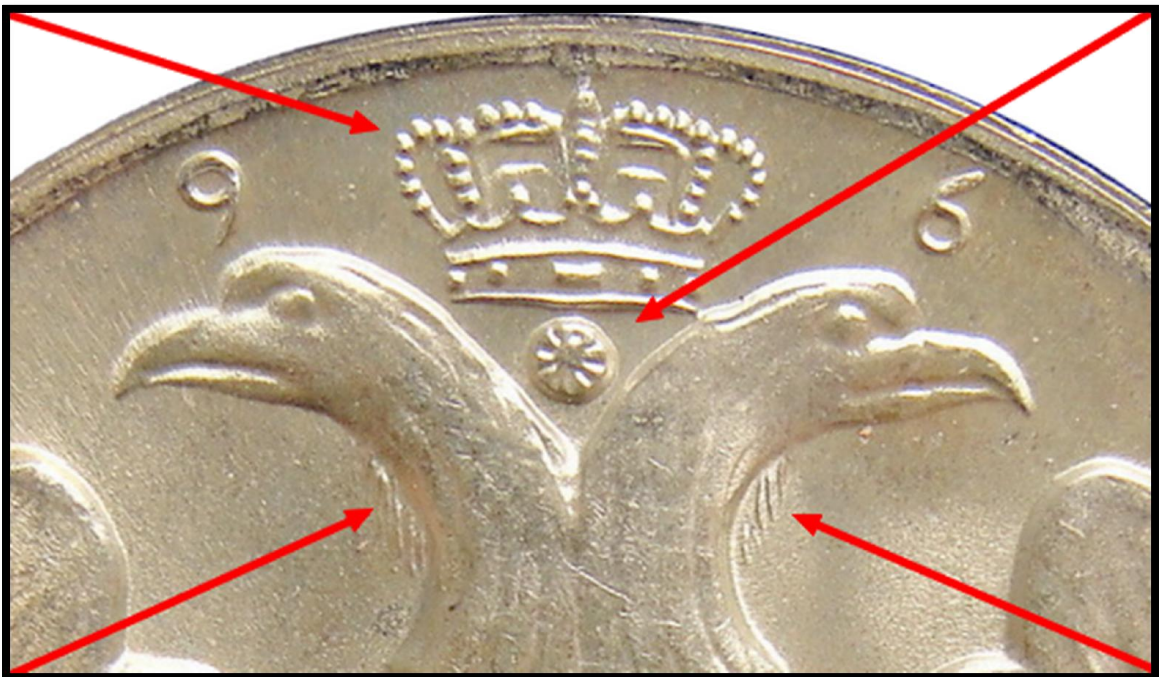

GRÈCE

30 DRACHME

1964

Type A.

Monnaie frappée à Bern.

Type B.

Monnaie frappée à Kongsberg

Type A.

Type B.

Type A

Type B.

De nombreuses différences au niveau de l'épaulette, des médailles, du col sur l'avers

KM 87