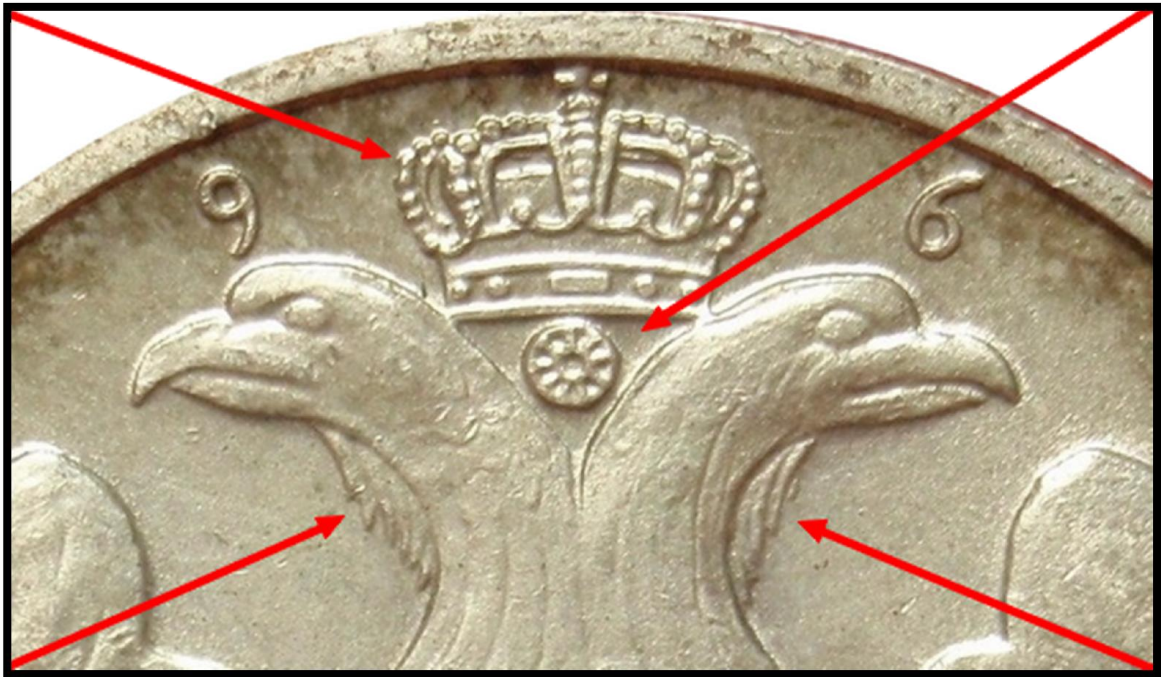

GRÈCE

30 DRACHME

1964

Type A.

Monnaie frappée à Bern.

Type B.

Monnaie frappée à Kongsberg

Type A.

Type B.

Type A

Type B.

De nombreuses différences au niveau de l'épaulette, des médailles, du col sur l'avers

KM 87