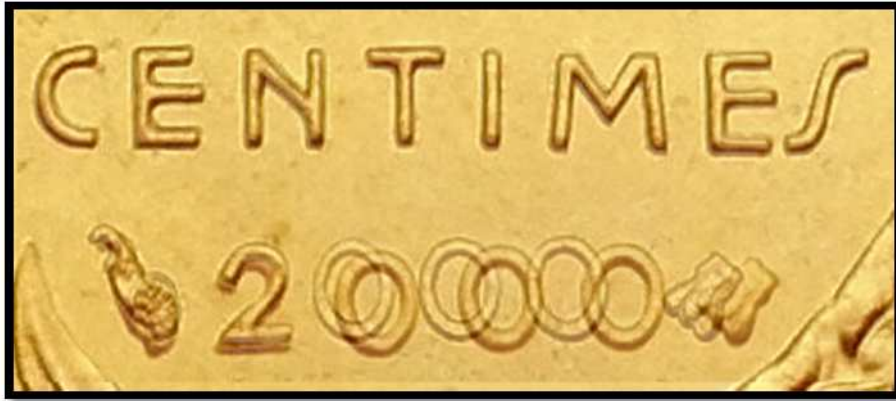

FRANCE

20 Centimes

1997

Type A.

Type B

Type A : Corne alignée sur le C.
7 penché à droite.

Type B : Corne alignée à gauche du C.
7 droit.

Les deux images superposées.

2000

Type A.

Type B

Type A : Date courte.

Type B : Date longue.

Les deux images superposées.

Différents

Chouette de 1962 à 1974.