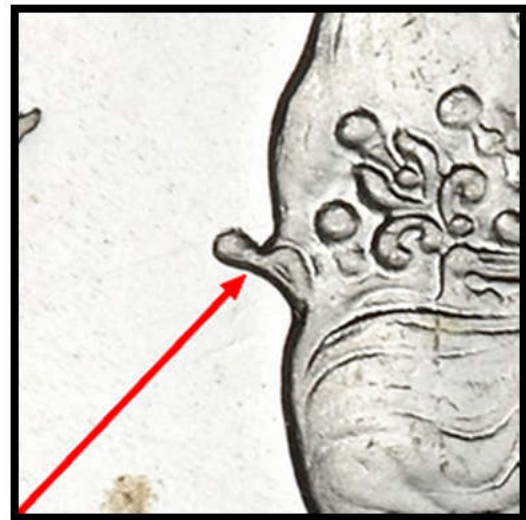

# CANADA

1 Dollar

1965

Petites perles.  
I en face d'une perle.

Joyau attaché à la couronne.

Date avec 5 pointu.

**Type A**

Images aimablement fournies par <https://coins.ha.com/>

Petites perles.  
I en face d'une perle.

Joyau attaché à la couronne.

Date avec 5 droit.

**Type B**

Grosses perles.  
I à droite d'une perle.

Joyau attaché à la couronne.

Date avec 5 droit.

**Type C**

Grosses perles.  
I à droite d'une perle.

Joyau attaché à la couronne.

Date avec 5 pointu.

## Type D

Images aimablement fournies par <https://coins.ha.com/>

Perles moyennes.  
I à gauche de la perle.

Joyau détaché de la couronne.

Date avec 5 pointu.

**Type E**

KM 64.1