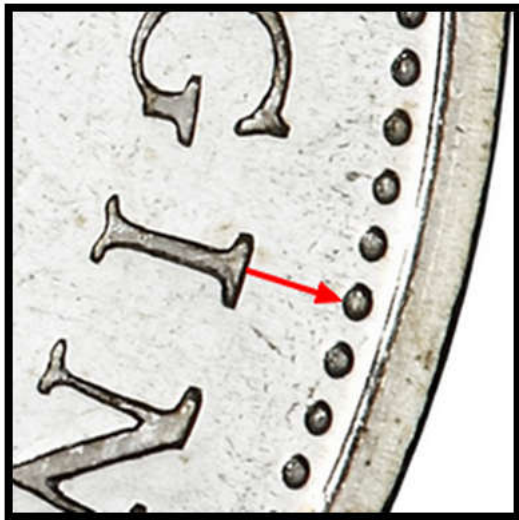

# CANADA

1 Dollar

1965

Petites perles.  
I en face d'une perle.

Joyau attaché à la couronne.

Date avec 5 pointu.

**Type A**

Images aimablement fournies par <https://coins.ha.com/>

Petites perles.  
I en face d'une perle.

Joyau attaché à la couronne.

Date avec 5 droit.

**Type B**

Grosses perles.  
I à droite d'une perle.

Joyau attaché à la couronne.

Date avec 5 droit.

**Type C**

Grosses perles.  
I à droite d'une perle.

Joyau attaché à la couronne.

Date avec 5 pointu.

## Type D

Images aimablement fournies par <https://coins.ha.com/>

Perles moyennes.  
I à gauche de la perle.

Joyau détaché de la couronne.

Date avec 5 pointu.

**Type E**

KM 64.1