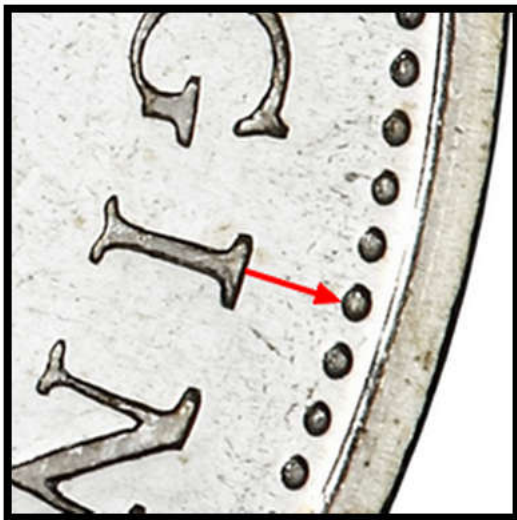

# CANADA

1 Dollar

1965

Petites perles.  
I en face d'une perle.

Joyau attaché à la couronne.

Date avec 5 pointu.

**Type A**

Images aimablement fournies par <https://coins.ha.com/>

Petites perles.  
I en face d'une perle.

Joyau attaché à la couronne.

Date avec 5 droit.

**Type B**

Grosses perles.  
I à droite d'une perle.

Joyau attaché à la couronne.

Date avec 5 droit.

**Type C**

Grosses perles.  
I à droite d'une perle.

Joyau attaché à la couronne.

Date avec 5 pointu.

## Type D

Images aimablement fournies par <https://coins.ha.com/>

Perles moyennes.  
I à gauche de la perle.

Joyau détaché de la couronne.

Date avec 5 pointu.

**Type E**

KM 64.1