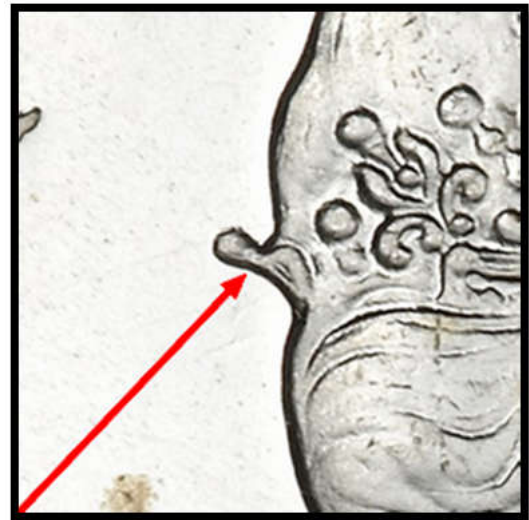

# CANADA

1 Dollar

1965

Petites perles.  
I en face d'une perle.

Joyau attaché à la couronne.

Date avec 5 pointu.

**Type A**

Images aimablement fournies par <https://coins.ha.com/>

Petites perles.  
I en face d'une perle.

Joyau attaché à la couronne.

Date avec 5 droit.

**Type B**

Grosses perles.  
I à droite d'une perle.

Joyau attaché à la couronne.

Date avec 5 droit.

**Type C**

Grosses perles.  
I à droite d'une perle.

Joyau attaché à la couronne.

Date avec 5 pointu.

## Type D

Images aimablement fournies par <https://coins.ha.com/>

Perles moyennes.  
I à gauche de la perle.

Joyau détaché de la couronne.

Date avec 5 pointu.

**Type E**

KM 64.1