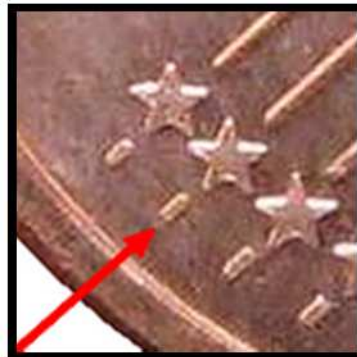

ALLEMAGNE

5 Euro cents

2002 D

Type A

Type B

Type 1

Type 2

Type A : Gravure normale.

Type B : Gravure plus petite.

Type A
Trait très court.

Type B
Trait long.

Type A
Globe près du listel.

Type B
Globe éloigné du listel.

Type A
5 près du listel.

Type B
5 éloigné du listel.

Type 1

Millésime et lettre de taille normale.

Type 2

Millésime et lettre de taille plus petite,
emprunté à la 2 Euro cents.

Ces combinaisons peuvent se trouver.

Type A1

Type A2

Type B1

KM 209