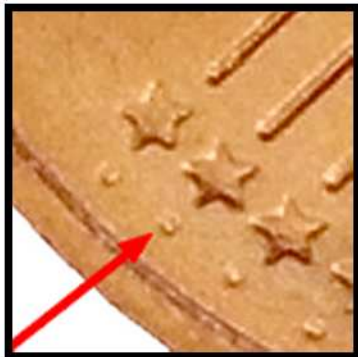

ALLEMAGNE

5 Euro cents

2002 D

Type A

Type B

Type 1

Type 2

Type A : Gravure normale.

Type B : Gravure plus petite.

Type A
Trait très court.

Type B
Trait long.

Type A
Globe près du listel.

Type B
Globe éloigné du listel.

Type A
5 près du listel.

Type B
5 éloigné du listel.

Type 1

Millésime et lettre de taille normale.

Type 2

Millésime et lettre de taille plus petite,
emprunté à la 2 Euro cents.

Ces combinaisons peuvent se trouver.

Type A1

Type A2

Type B1

KM 209